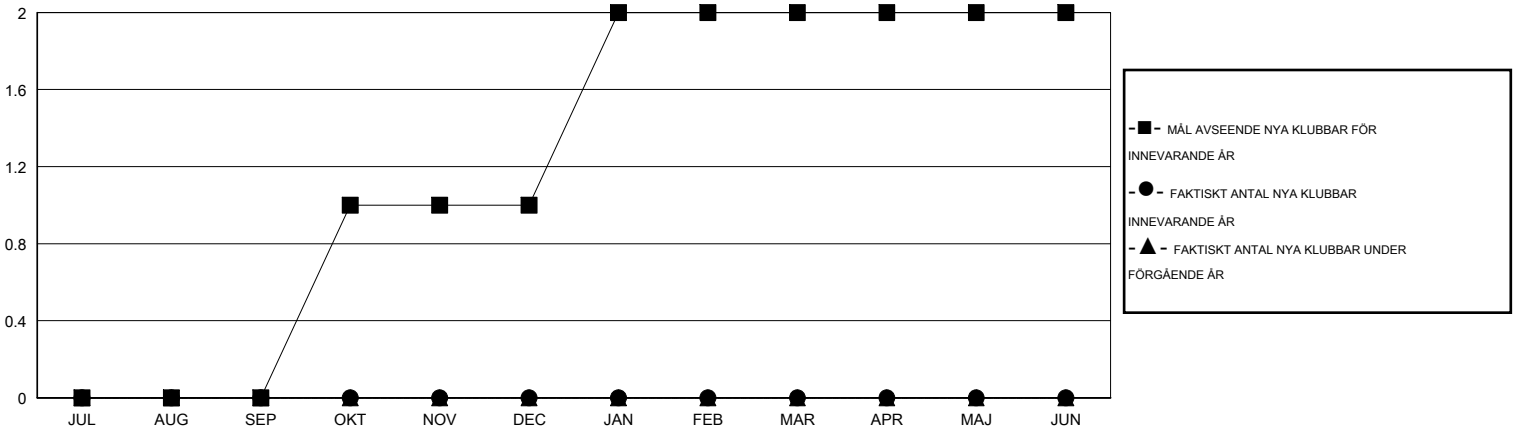

# MONTHLY MEMBERSHIP PROGRESS REPORT

District 106 B

Results as of: 7/31/2015

GMT: Kenneth Persson

OMRÅDE DENMARK

GMT KO 4

Klubbar					Medlemmar				
RESULTAT FÖR 2015-2016					RESULTAT FÖR 2015-2016				
KVARTAL	MÅL AVSEENDE NYA KLUBBAR	NYA KLUBBAR	AVFÖRDA KLUBBAR	NETTOTILLVÄX T/MINSKNING	KVARTAL	MÅL AVSEENDE NYA MEDLEMMAR	CHARTER OCH TILLAGDA NYA MEDLEMMAR	AVFÖRDA MEDLEMMAR	NETTOTILLVÄX T/MINSKNING
JUL/AUG/SEP	0	0	0	0	JUL/AUG/SEP	-22	11	15	-4
OKT/NOV/DEC	1	0	0	0	OKT/NOV/DEC	20	0	0	0
JAN/FEB/MAR	1	0	0	0	JAN/FEB/MAR	57	0	0	0
APR/MAJ/JUN	0	0	0	0	APR/MAJ/JUN	0	0	0	0

MÅL OCH FAKTISKT ANTAL NYA KLUBBAR

MÅL OCH FAKTISKT ANTAL MEDLEMMAR

NEDLAGDA KLUBBAR: 0

8 CLUBS OF 122 TOG UPP EN ELLER FLER NYA MEDLEMMAR

KÖNSFÖRDELNING

MAN 2,128 (72.48%)  
KVINNA 808 (27.52%)

AVFÖRDA MEDLEMMAR