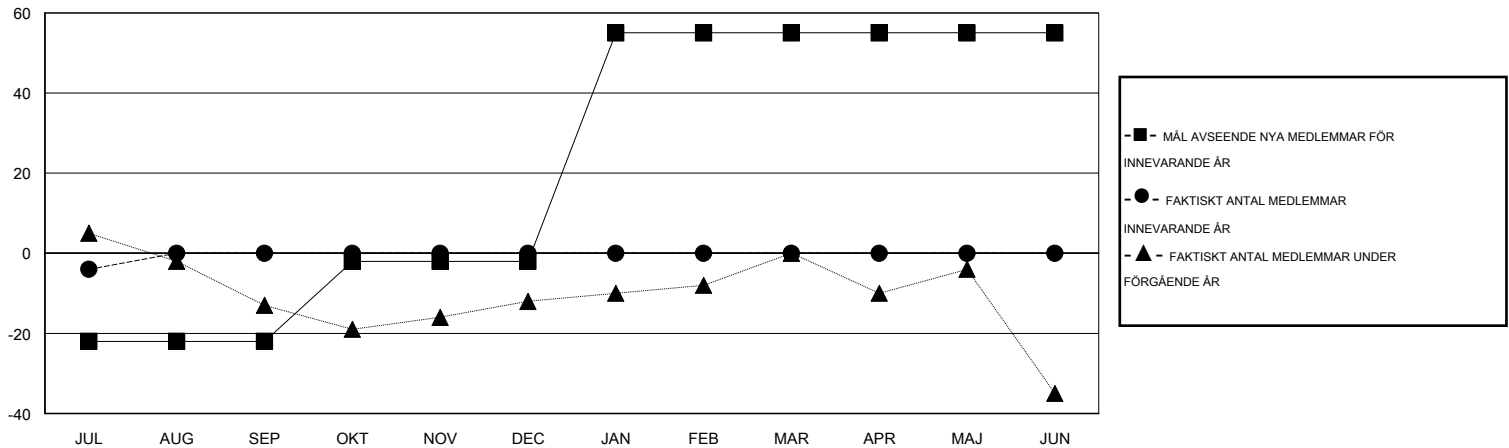

# MONTHLY MEMBERSHIP PROGRESS REPORT

District 106 B

Results as of: 7/31/2015

GMT: Kenneth Persson

OMRÅDE DENMARK

GMT KO 4

Klubbar					Medlemmar				
RESULTAT FÖR 2015-2016					RESULTAT FÖR 2015-2016				
KVARTAL	MÅL AVSEENDE NYA KLUBBAR	NYA KLUBBAR	AVFÖRDA KLUBBAR	NETTOTILLVÄX T/MINSKNING	KVARTAL	MÅL AVSEENDE NYA MEDLEMMAR	CHARTER OCH TILLAGDA NYA MEDLEMMAR	AVFÖRDA MEDLEMMAR	NETTOTILLVÄX T/MINSKNING
JUL/AUG/SEP	0	0	0	0	JUL/AUG/SEP	-22	11	15	-4
OKT/NOV/DEC	1	0	0	0	OKT/NOV/DEC	20	0	0	0
JAN/FEB/MAR	1	0	0	0	JAN/FEB/MAR	57	0	0	0
APR/MAJ/JUN	0	0	0	0	APR/MAJ/JUN	0	0	0	0

MÅL OCH FAKTISKT ANTAL NYA KLUBBAR

MÅL OCH FAKTISKT ANTAL MEDLEMMAR

NEDLAGDA KLUBBAR: 0

8 CLUBS OF 122 TOG UPP EN ELLER FLER NYA MEDLEMMAR

KÖNSFÖRDELNING

MAN 2,128 (72.48%)  
KVINNA 808 (27.52%)

AVFÖRDA MEDLEMMAR